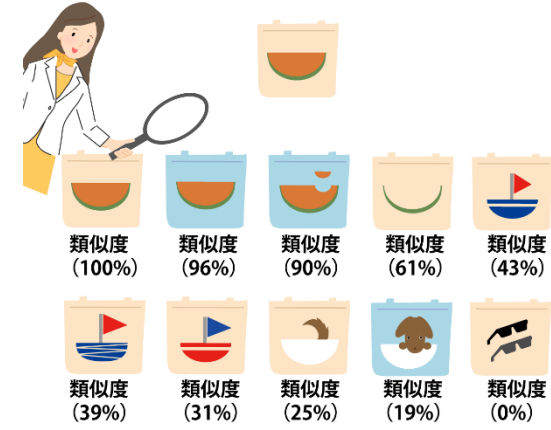

AI活用事例

チャットボット・自然言語処理・画像認識・感情認識

AI活用事例 (分析編1)

最適化分析

住宅業界でも頼れるAIのぞみさん！
複雑な設計プランニングから積算まで
ワンストップで自動作成

判別分析

熟練技術者の知識や技術を継承する
AIのぞみさん！
製造・流通業界でも確実な活躍を約束

レコメンド分析

レジから接客まで、AIのぞみさんで
ショップが無人に！
.....

HR分析

レジから接客まで、AIのぞみさんで
ショップが無人に！
.....

監視分析

レジから接客まで、AIのぞみさんで
ショップが無人に！
.....

購買分析

AIのぞみさんは商業施設でも大活躍！
案内業務・マーケティング分析も自動
効率化

適正分析

外国人買い物客の対応は、多言語対応が得意なAIのぞみさんが代行！
膨大な商品データでしっかりサポート

営業マンタイプ 事務員タイプ 研究者タイプ

VMD分析

レジから接客まで、AIのぞみさんでショッピングが無人に！
.....

感情分析

SNSや言葉からの様々な感情分析やTwitterなどの評判分析・トピック評価を可視化

特徴量分析

レジから接客まで、AIのぞみさんでショッピングが無人に！
.....

類似度分析

レジから接客まで、AIのぞみさんでショッピングが無人に！
.....

論点分析

レジから接客まで、AIのぞみさんでショッピングが無人に！
.....

量販店

顧客対応は、AIのぞみさんが膨大な商品や接客データでしっかりサポート！
多言語にも対応します

EC

AIのぞみさんが商品説明から決済まで、
すべて引き受けます！
完全自動で年中無休いつでも安心対応