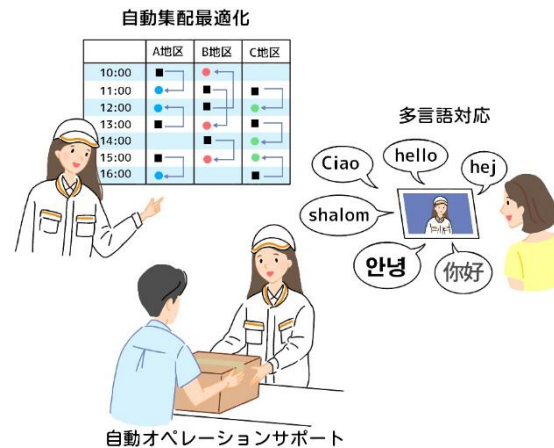

コールセンター

AIのぞみさんが受電対応し自動回答！
正確かつきめ細かい対応で潜在顧客を
逃しません

介護

AIのぞみさんは介護も出来ます！
人工知能によるメンタルケアや事故の
事前回避に貢献します

航空

多言語接客はAIのぞみさんの得意分野！
チケット購入・搭乗はAIによって効率化
することで利用客のストレス軽減

イベント

人手が必要な会場でもイベント運営や
誘導整理はAIのぞみさんが自動管理！
来場者調査や傾向分析もお任せ

美容・健康

接客業務はAIのぞみさんにお任せ！
効率的なカウンセリングによってお客様
ニーズをスムーズ&自動データ管理

観光

急増する外国人観光客の対応も迅速に！
AIのぞみさんが多言語で日本の魅力を
紹介します

鉄道

AIのぞみさんは券売機や乗換案内の
対応も自動化！
利用客のニーズに迅速に応えます

アパレル

レジから接客までAIのぞみさんが活躍！
店内業務の効率化と自動化で経費削減、
トレンド分析と購買分析で売上UP

物流・運送

住宅業界でも頼れるAIのぞみさん！
複雑な設計プランニングから積算まで
ワンストップで自動作成

飲食

飲食店の問題もラクラク解決！
AIのぞみさんは予約受付・空席案内も
ラクラクこなします

宅配・配送

再配達や時間変更の受付もスムーズ！
宅配業界の人手不足をAIのぞみさんが
解消します

人材派遣

AIのぞみさんは人の性格や嗜好などの
自動判断が大得意！
最適な人材マッチングが可能となります