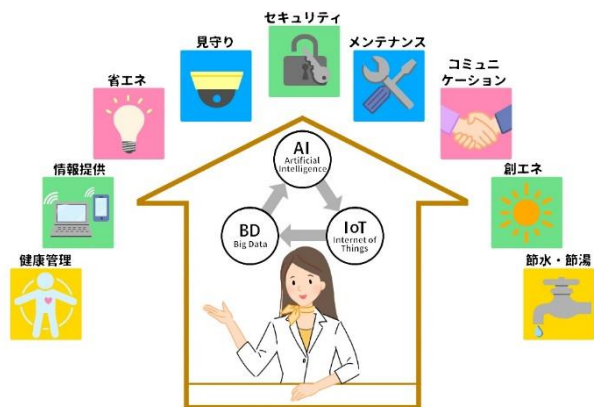

AI活用事例

チャットボット・自然言語処理・画像認識・感情認識

AI活用事例 (分析編1)

最適化分析

住宅業界でも頼れるAIのぞみさん！
複雑な設計プランニングから積算まで
ワンストップで自動作成

判別分析

熟練技術者の知識や技術を継承する
AIのぞみさん！
製造・流通業界でも確実な活躍を約束

レコメンド分析

レジから接客まで、AIのぞみさんで
ショップが無人に！
.....

HR分析

レジから接客まで、AIのぞみさんで
ショップが無人に！
.....

監視分析

レジから接客まで、AIのぞみさんで
ショップが無人に！
.....

購買分析

AIのぞみさんは商業施設でも大活躍！
案内業務・マーケティング分析も自動
効率化

適正分析